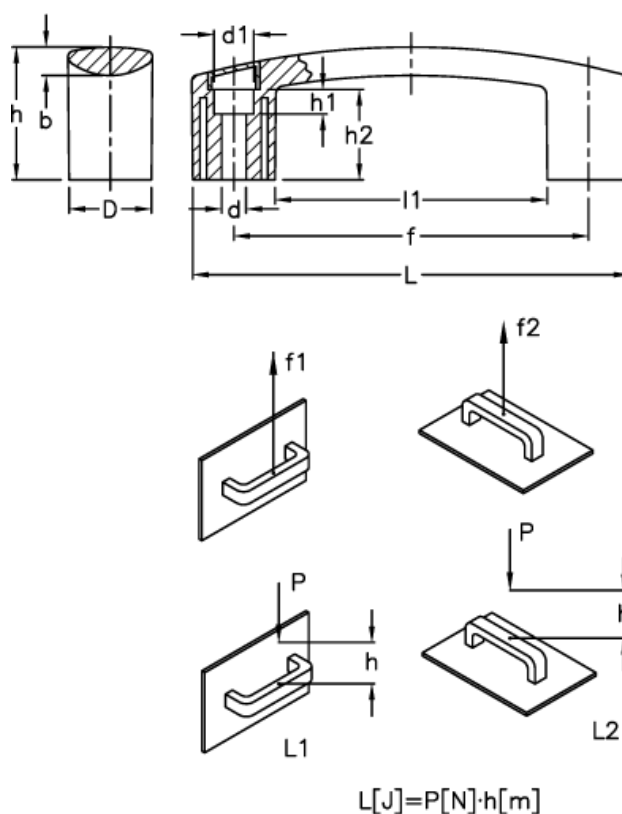

Varenummer: 23052602102
 Beskrivelse: E+G Bøjlegreb
 EBP.140-6-C2 Orange

Mål

b	= 8.5	h1	= 8.5
d	= 6.5	h2	= 26.5
D	= 26.0	L	= 144.0
d1	= 13.5	l1	= 92.0
f	= 117 +/-0,5	L1 (J)	= 10
F1 (N)	= 2700	L2 (J)	= 4
F2 (N)	= 1800		
h	= 39		